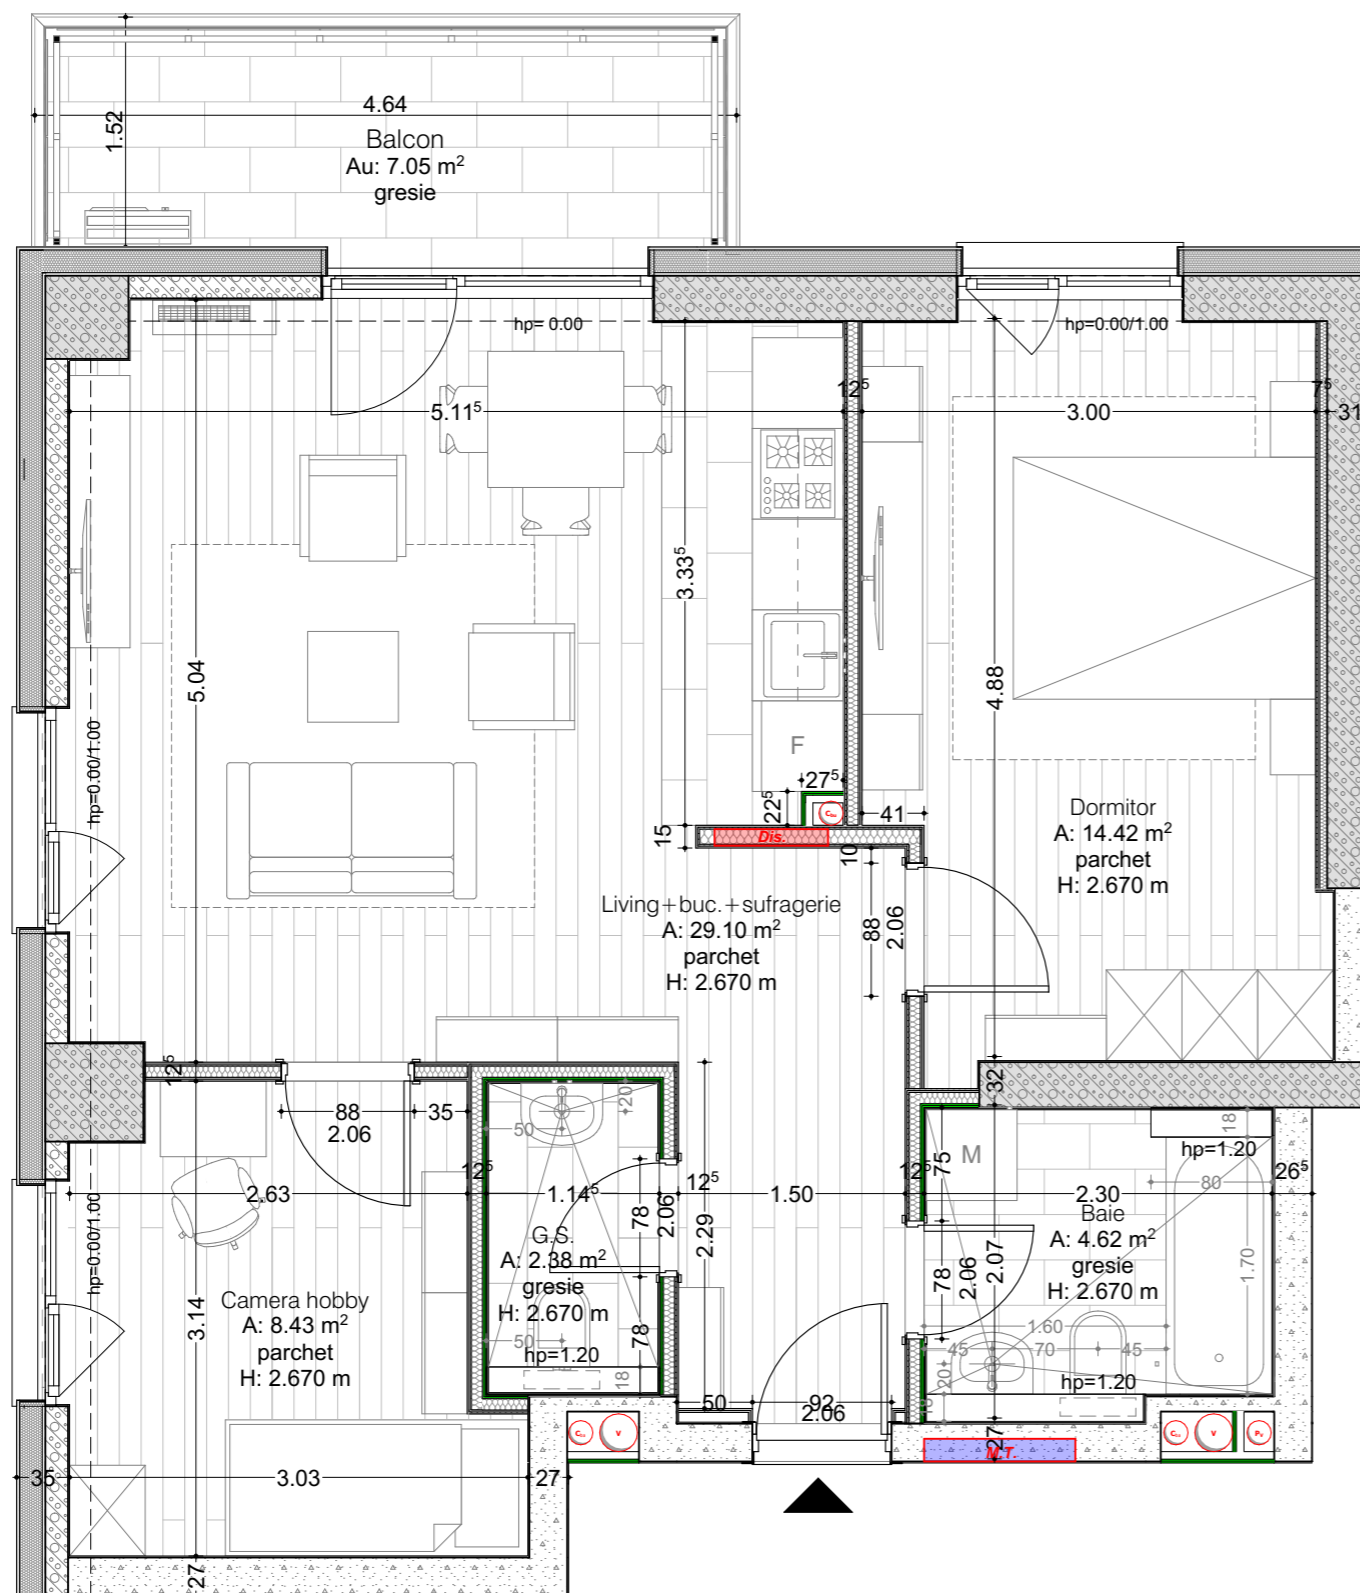

APARTAMENT 81/A

2 Camere plus

58.95 mp

Grup sanitar	2.38 mp
Baie	4.62 mp
Camera hobby	8.43 mp
Dormitor	14.42 mp
Living + Buc. + Sufragerie	29.10 mp
Balcon	7.05 mp

Scara A
Etaj 9

STUDIOARCA